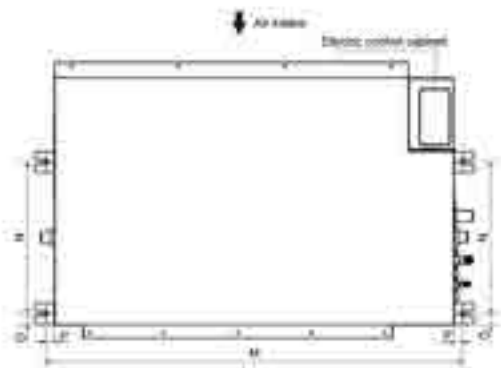

## Top Discharge Duct Split

MTA-48WN1 MTA-60WN1 (Unit: mm)

مشخصات ابعادی «

داکت اسپلیت بالازن «

مدل	TB-60CT3	TB-48CT3	TB-36CT3	TB-24CT3		
مشخصات الکتریکی	380~415-3-50	380~415-3-50	220~240-1-50	220~240-1-50	V-ph-HZ	
سرمایش	57000	48000	35000	23800	Btu/h	ظرفیت
	4870	4140	2865	2050	W	توان ورودی
	11.7	11.6	12.2	11.6	-	ضریب عملکرد
حجم هوای یونیت داخلی (Lo/Med/Hi)	1550/1700/2000	1400/1550/1700	860/1000/1100	780/900/1020	CFM	
سطح صدای یونیت داخلی (Hi/Med/Lo)	54/52/51	52/51/50	51/49/46	49/46/44	(dB)	
یونیت داخلی	1300*420*691	1300*420*691	1230*270*775	1230*270*775	mm	ابعاد خالص (W*H*D)
	1430*450*768	1430*450*768	1355*350*795	1355*350*795	mm	ابعاد بسته بندی (W*H*D)
وزن خالص / بسته بندی	73/65.5	73/65.5	44/38	44/38	kg	
جریان	15	12	20	14.5	A	
نوع کمپرسور	Scroll				-	
سطح صدای یونیت خارجی	68	68	64	62	(dB)	
یونیت خارجی	740*843*740	710*843*710	710*759*710	600*633*600	mm	ابعاد خالص (W*H*D)
	768*862*768	738*877*738	738*793*738	628*662*628	mm	ابعاد بسته بندی (W*H*D)
وزن خالص / بسته بندی	102/98	93/89	90/86	62/59	kg	
مبرد	R410A				-	
لوله مبرد	7/8 & 3/8 (22&9.53)	7/8 & 3/8 (22&9.53)	3/4 & 3/8 (19.1&9.52)	3/4 & 3/8 (19.1&9.52)	inch(mm)	مایع / گاز
فشار استاتیک خارجی	50	50	37	25	Pa	
فشار طراحی (Low/ High)	2.6/4.4	2.6/4.4	2.6/4.4	2.6/4.4	Mpa	
حداکثر طول معادل مجاز	54.86	54.86	54.86	54.86	M	
حداکثر ارتفاع عمودی مجاز	45.72	45.72	45.72	45.72	M	
دامنه دمای کارکرد محیط بیرونی	19~54	19~54	19~54	19~54	C°	

MTA-22WH1, MTA-30WH1 (Unit: mm)

Air outlet side view

Air inlet side view

Top view

Left side view

Unit: mm

Model	Outline dimension					Air outlet opening size				
	A	B	C	D	E	F	G	H	I	J
MTA-22WH1	1,542	275	775	718	1,225	85	333	35	178	
MTA-30WH1	1,542	275	775	712	1,222	85	333	35	178	

Unit: mm

Model	Air inlet opening size			Size of mount/leg				Pitch of hole
	F	G	H	M	N	O	P	
MTA-22WH1	1,025	380	50	1,182	400	38	20	812.5
MTA-30WH1	1,025	380	50	1,182	400	38	20	812.5

شرکت بدر تک الکتریک (سهامی خاص)