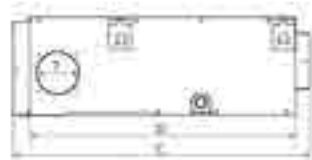

MTA-22WH1, MTA-30WH1 (Unit: mm)

Air outlet side view

Air inlet side view

Top view

Left side view

Unit: mm

Model	Outline dimension					Air outlet opening size				
	A	B	C	D	E	F	G	H	I	J
MTA-22WH1	1,542	275	775	718	1,225	85	333	35	178	
MTA-30WH1	1,542	275	775	712	1,222	85	333	35	178	

Unit: mm

Model	Air inlet opening size			Size of mount/leg				Pitch of hole
	F	G	H	M	N	O	P	
MTA-22WH1	1,025	380	50	1,182	400	38	20	812.5
MTA-30WH1	1,025	380	50	1,182	400	38	20	812.5

شرکت بدر تک الکتریک (سهامی خاص)