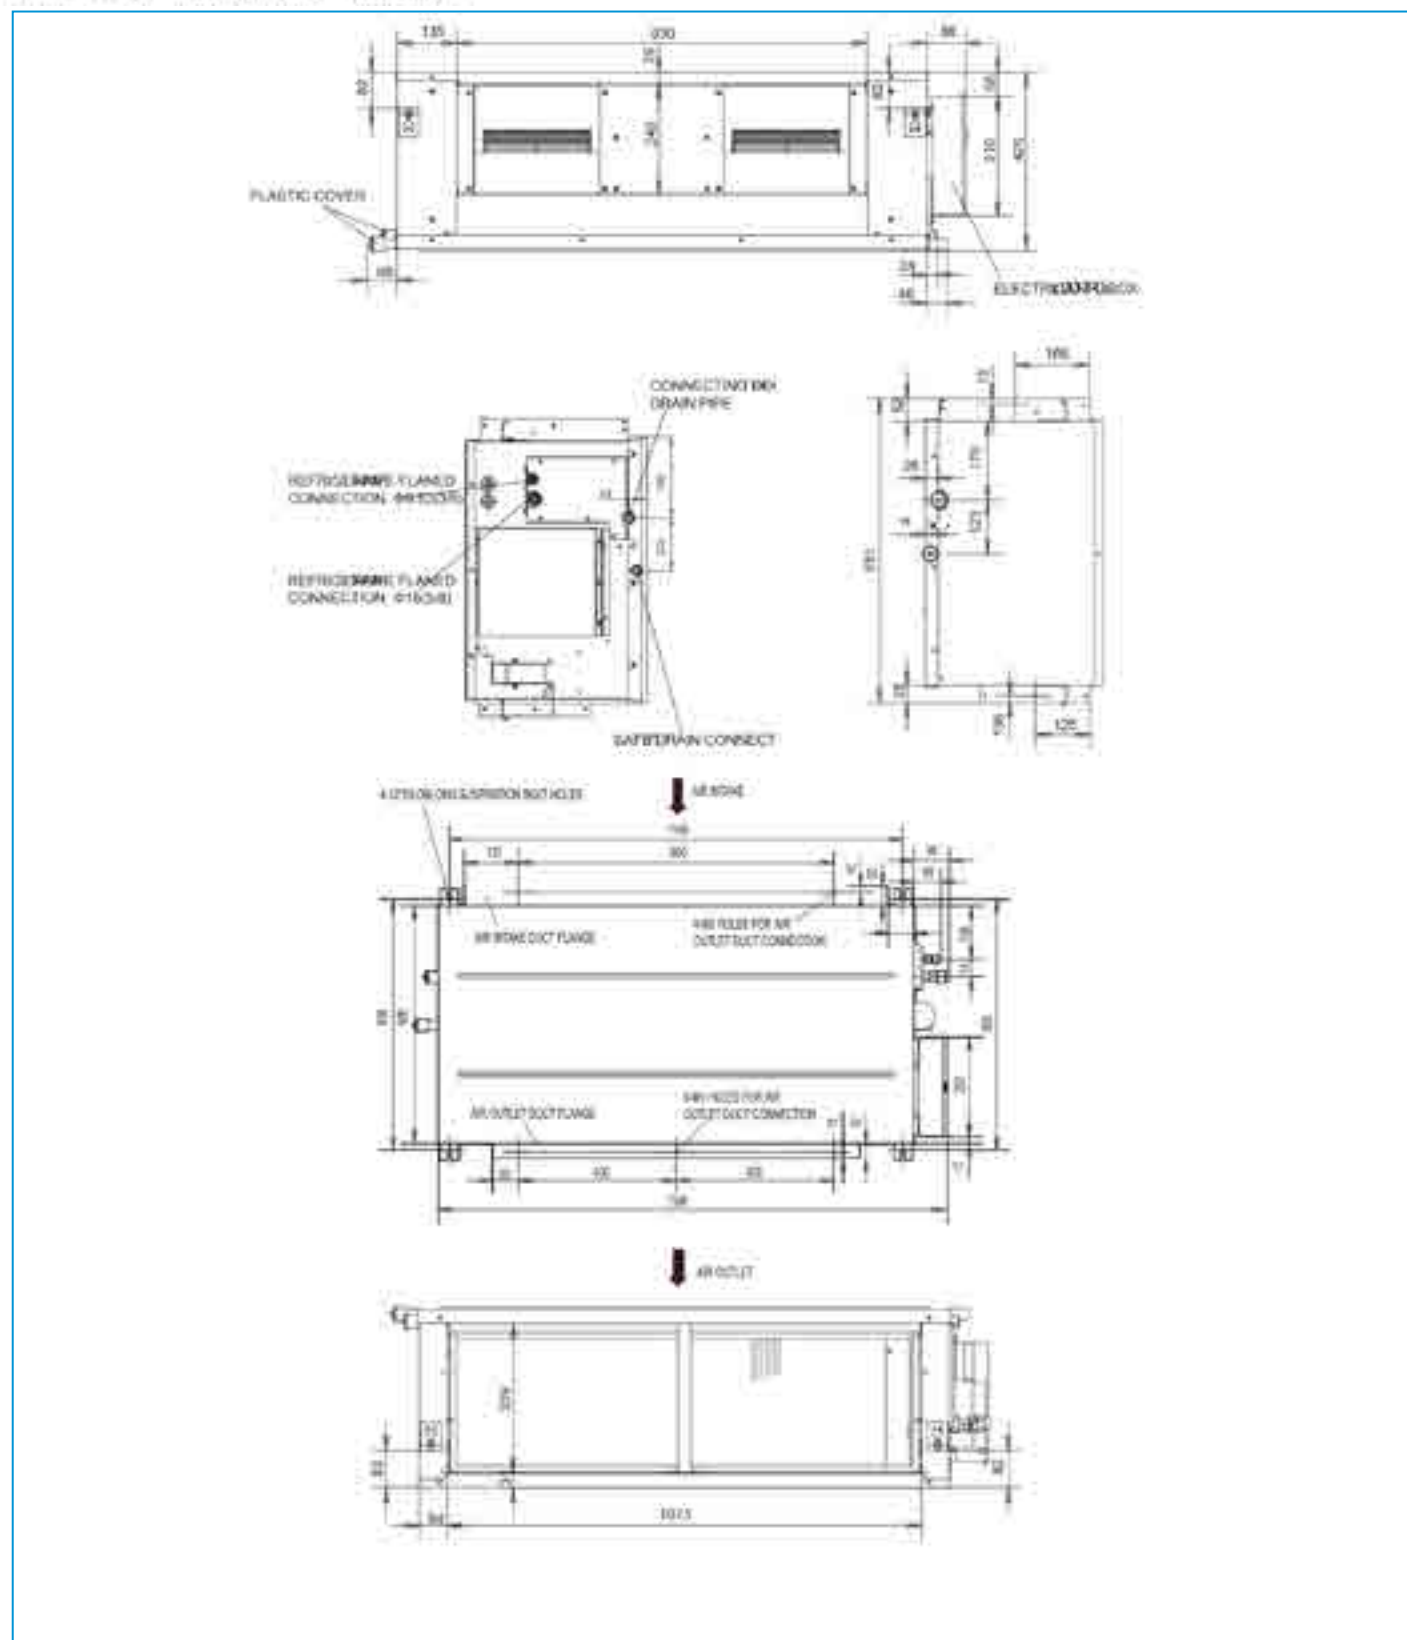

## Top Discharge Duct Split

MTA-48WN1 MTA-60WN1 (Unit: mm)

مشخصات ابعادی «

داکت اسپلیت بالازن «

مدل	TB-60CT3	TB-48CT3	TB-36CT3	TB-24CT3		
مشخصات الکتریکی	380~415-3-50	380~415-3-50	220~240-1-50	220~240-1-50	V-ph-HZ	
سرمایش	57000	48000	35000	23800	Btu/h	ظرفیت
	4870	4140	2865	2050	W	توان ورودی
	11.7	11.6	12.2	11.6	-	ضریب عملکرد
حجم هوای یونیت داخلی (Lo/Med/Hi)	1550/1700/2000	1400/1550/1700	860/1000/1100	780/900/1020	CFM	
سطح صدای یونیت داخلی (Hi/Med/Lo)	54/52/51	52/51/50	51/49/46	49/46/44	(dB)	
یونیت داخلی	1300*420*691	1300*420*691	1230*270*775	1230*270*775	mm	ابعاد خالص (W*H*D)
	1430*450*768	1430*450*768	1355*350*795	1355*350*795	mm	ابعاد بسته بندی (W*H*D)
وزن خالص / بسته بندی	73/65.5	73/65.5	44/38	44/38	kg	
جریان	15	12	20	14.5	A	
نوع کمپرسور	Scroll				-	
سطح صدای یونیت خارجی	68	68	64	62	(dB)	
یونیت خارجی	740*843*740	710*843*710	710*759*710	600*633*600	mm	ابعاد خالص (W*H*D)
	768*862*768	738*877*738	738*793*738	628*662*628	mm	ابعاد بسته بندی (W*H*D)
وزن خالص / بسته بندی	102/98	93/89	90/86	62/59	kg	
مبرد	R410A				-	
لوله مبرد	7/8 & 3/8 (22&9.53)	7/8 & 3/8 (22&9.53)	3/4 & 3/8 (19.1&9.52)	3/4 & 3/8 (19.1&9.52)	inch(mm)	مایع / گاز
فشار استاتیک خارجی	50	50	37	25	Pa	
فشار طراحی (Low/ High)	2.6/4.4	2.6/4.4	2.6/4.4	2.6/4.4	Mpa	
حداکثر طول معادل مجاز	54.86	54.86	54.86	54.86	M	
حداکثر ارتفاع عمودی مجاز	45.72	45.72	45.72	45.72	M	
دامنه دمای کارکرد محیط بیرونی	19~54	19~54	19~54	19~54	C°	

MTA-22WH1, MTA-30WH1 (Unit: mm)

Air outlet side view

Air inlet side view

Top view

Left side view

Unit: mm

Model	Outline dimension					Air outlet opening size				
	A	B	C	D	E	F	G	H	I	J
MTA-22WH1	1,542	275	775	718	1,225	85	333	35	178	
MTA-30WH1	1,542	275	775	712	1,222	85	333	35	178	

Unit: mm

Model	Air inlet opening size			Size of mount/leg				Pitch of hole
	F	G	H	M	N	O	P	
MTA-22WH1	1,025	380	50	1,182	400	38	20	812.5
MTA-30WH1	1,025	380	50	1,182	400	38	20	812.5

شرکت بدر تک الکتریک (سهامی خاص)